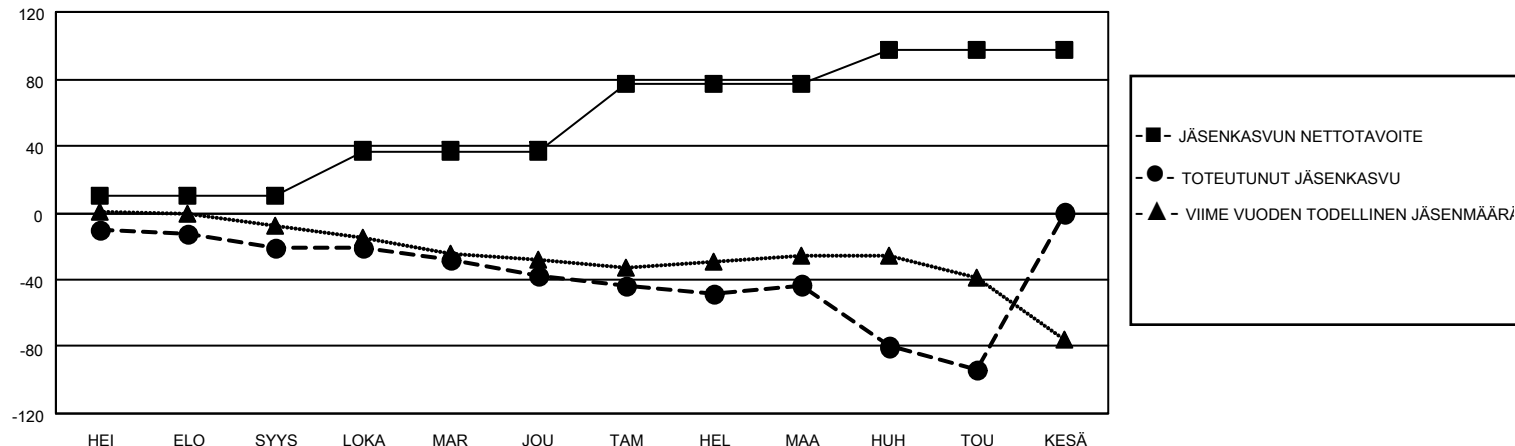

MONTHLY MEMBERSHIP PROGRESS REPORT

SIJAINTI FINLAND

District 107 N

Results as of: 5/31/2023

Klubit				jäsentä			
TULOKSET 2022-2023				TULOKSET 2022-2023			
NELJÄNNES	UUDEN KLUBIN TAVOITE	UUDET KLUBIT	LOPETETUT KLUBIT	NELJÄNNES	JÄSENKASVUN NETTOTAVOITE	TOTEUTUNUT JÄSENKASVU	POISTETUT JÄSENET (mukaan lukien siirrot)
HEI/ELO/SYYS	0	0	0	HEI/ELO/SYYS	10	11	31
LOKA/MAR/JOU	0	0	0	LOKA/MAR/JOU	27	14	30
TAM/HEL/MAA	1	0	0	TAM/HEL/MAA	40	18	21
HUH/TOU/KESÄ	0	0	1	HUH/TOU/KESÄ	20	10	61

TAVOITTEET JA UUDET KLUBIT, KUMULATIIVINEN

TAVOITTEET JA JÄSENET, KUMULATIIVINEN

LAKKAUTETUT KLUBIT: 1

ERONNEET JÄSENET

KUOLLUT	22
KLUBI LAKKAUTETTU	0
MUU	121
YHTEENSÄ	143

29 CLUBS OF 71 LISÄNNYT YHDEN TAI USEAMMAN UUTTA JÄSENTÄ