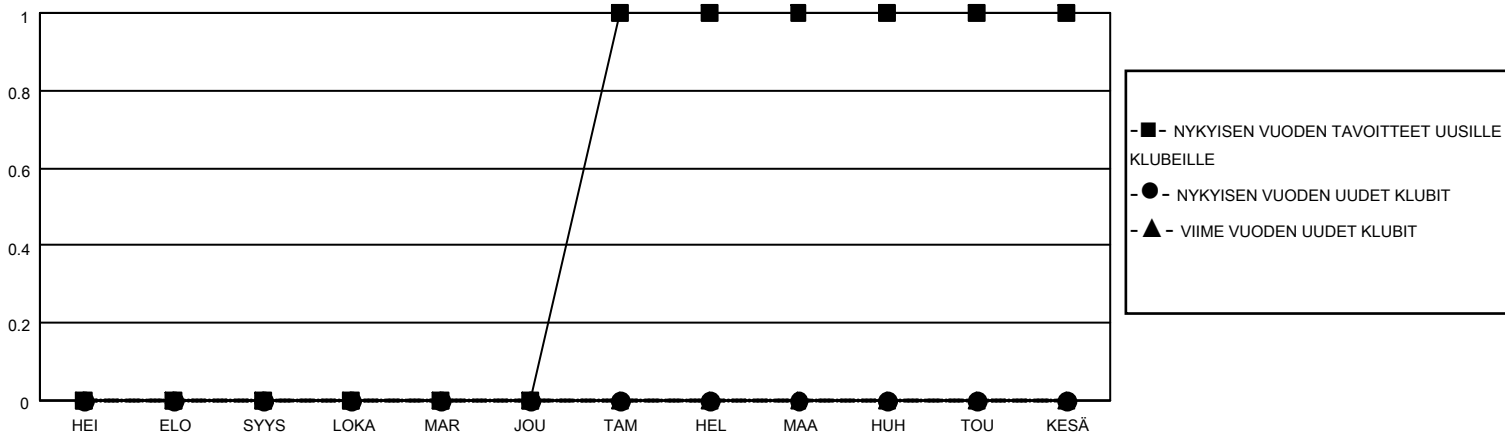

MONTHLY MEMBERSHIP PROGRESS REPORT

SIJAINTI FINLAND

District 107 N

Results as of: 5/31/2023

Klubit				jäsentä			
TULOKSET 2022-2023				TULOKSET 2022-2023			
NELJÄNNES	UUDEN KLUBIN TAVOITE	UUDET KLUBIT	LOPETETUT KLUBIT	NELJÄNNES	JÄSENKASVUN NETTOTAVOITE	TOTEUTUNUT JÄSENKASVU	POISTETUT JÄSENET (mukaan lukien siirrot)
HEI/ELO/SYYS	0	0	0	HEI/ELO/SYYS	10	11	31
LOKA/MAR/JOU	0	0	0	LOKA/MAR/JOU	27	14	30
TAM/HEL/MAA	1	0	0	TAM/HEL/MAA	40	18	21
HUH/TOU/KESÄ	0	0	1	HUH/TOU/KESÄ	20	10	61

TAVOITTEET JA UUDET KLUBIT, KUMULATIIVINEN